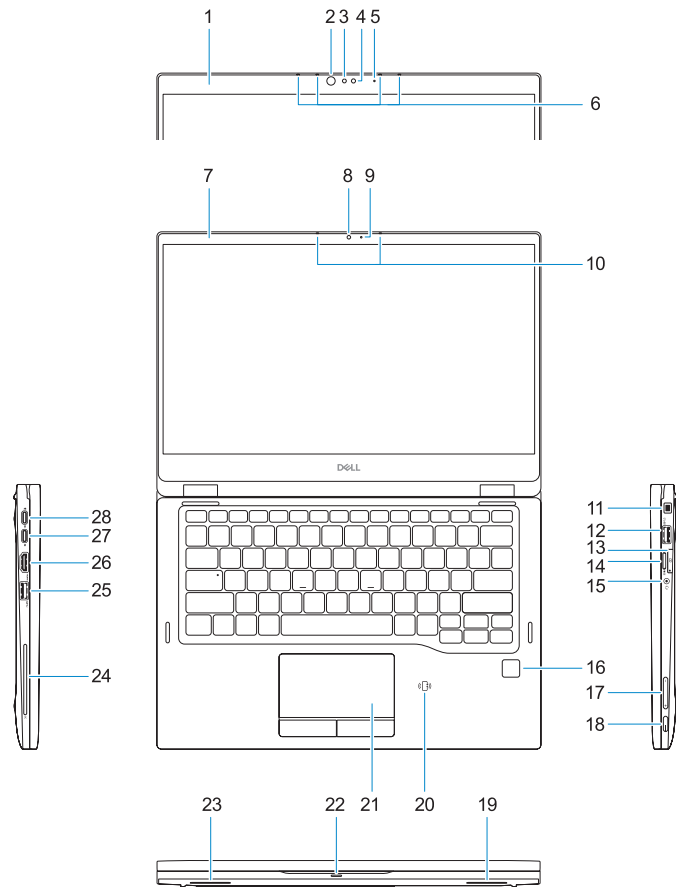

P29S001

Latitude 7389

Features

[Funktioner](#) | [Ominaisuudet](#) | [Funksjoner](#) | [Funktioner](#)

NOTE: The features may vary depending on the configuration you ordered.

1. Normal bezel
2. IR camera status light (optional)
3. IR camera (optional)
4. Camera (optional)
5. Camera status light (optional)
6. Microphones (optional)
7. Narrow bezel
8. Camera
9. Camera status light
10. Microphones
11. Noble Wedge lock slot
12. USB 3.1 Gen 1 port with PowerShare
13. uSIM card slot
14. microSD card slot
15. Headset port
16. Fingerprint reader (optional)
17. Volume buttons
18. Power button/Status light
19. Speaker
20. NFC sensor (optional)
21. Touchpad
22. Battery charge status light
23. Speaker
24. Smart card reader (optional)
25. USB 3.1 Gen 1 port
26. HDMI port
27. DisplayPort over USB Type-C
28. DisplayPort over USB Type-C
29. Service tag label