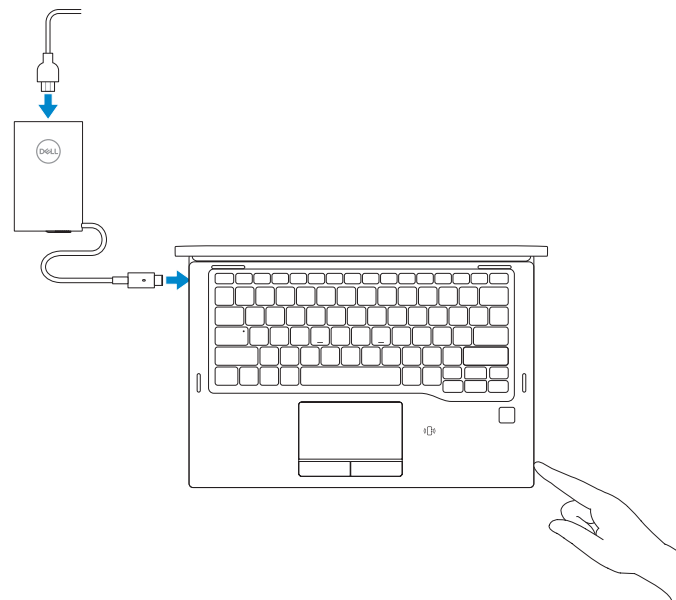

Latitude 7389

Quick Start Guide

Vejledning til hurtig start
Pikaopas
Hurtigstartveiledning
Snabbstartsguide

1 Connect the power adapter and press the power button

Tilslut strømadapteren, og tryk på tænd/sluk-knappen
Kytke verkkolaite ja paina virtapainiketta
Koble til strømadapteren, og trykk på strømknappen
Anslut nätadaptren och tryck på strömbrytaren

2 Finish Windows 10 setup

Afslut installation af Windows 10 | Suorita Windows 10:n asennus loppuun
Fullfør oppsett av Windows 10 | Slutför installationen av Windows 10

Connect to your network

Opret forbindelse til dit netværk
Muodosta yhteys verkkoon
Koble til nettverket
Anslut till ditt nätverk