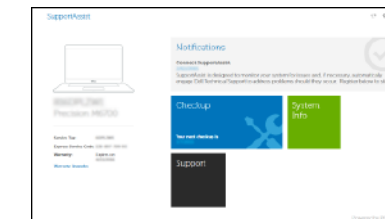

Locate Dell apps

Find Dell-apps | Paikanna Dell-sovellukset
Finn Dell-apper | Hitta Dell-appar

SupportAssist

Check and update your computer

Tjek og opdater din computer
Tarkista päivitysten saatavuus ja päivitä tietokone
Kontrollere og oppdater datamaskinen
Kontrollera och uppdatera din dator