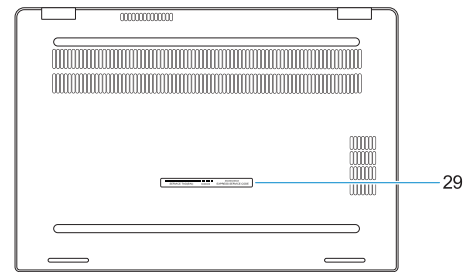

P29S001

Latitude 7389

Features

[Funktioner](#) | [Ominaisuudet](#) | [Funksjoner](#) | [Funktioner](#)

NOTE: The features may vary depending on the configuration you ordered.

1. Normal bezel
2. IR camera status light (optional)
3. IR camera (optional)
4. Camera (optional)
5. Camera status light (optional)
6. Microphones (optional)
7. Narrow bezel
8. Camera
9. Camera status light
10. Microphones
11. Noble Wedge lock slot
12. USB 3.1 Gen 1 port with PowerShare
13. uSIM card slot
14. microSD card slot
15. Headset port
16. Fingerprint reader (optional)
17. Volume buttons
18. Power button/Status light
19. Speaker
20. NFC sensor (optional)
21. Touchpad
22. Battery charge status light
23. Speaker
24. Smart card reader (optional)
25. USB 3.1 Gen 1 port
26. HDMI port
27. DisplayPort over USB Type-C
28. DisplayPort over USB Type-C
29. Service tag label

BEMÆRK: Funktionerne kan variere afhængigt af den bestilte konfiguration.

1. Normal facet
2. Statusindikator for IR-kamera (valgfrit tilbehør)
3. IR-kamera (valgfrit tilbehør)
4. Kamera (valgfrit tilbehør)
5. Kamerastatusindikator (valgfrit tilbehør)
6. Mikrofoner (valgfrit tilbehør)
7. Tynd facet
8. Kamera
9. Statusindikator for kamera
10. Mikrofoner
11. Noble Wedge-låseslot
12. USB 3.1 Gen 1-port med PowerShare
13. uSIM-kortslot
14. microSD-kortslot
15. Headset-port
16. Fingeraftrykslæser (valgfrit tilbehør)
17. Lydstyrkeknapper
18. Indikator for tænd/sluk-knap og status
19. Højtaler
20. NFC-sensor (valgfrit tilbehør)
21. Berøringsplade
22. Indikator for batteriopladningsstatus
23. Højtaler
24. Chipkortlæser (valgfrit tilbehør)
25. USB 3.1 Gen 1-port
26. HDMI-port
27. DisplayPort over USB Type-C
28. DisplayPort over USB Type-C
29. Servicemærke